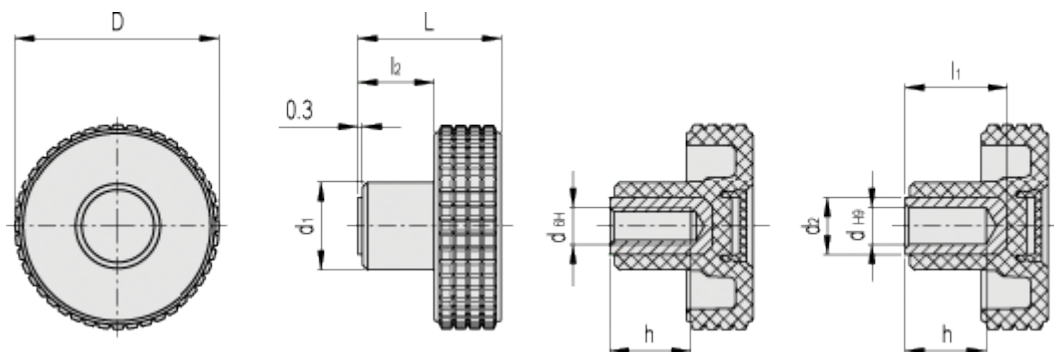

Varenummer: 23020342015

Beskrivelse: E+G Fingregreb MBT.30-B-M5-C5, blå dækkappe

Mål

D = 31

l2 = 11.5

d1 = 15

d2 = -

dH6 = M5

dH9 = -

h = 10

L = 24

l1 = -